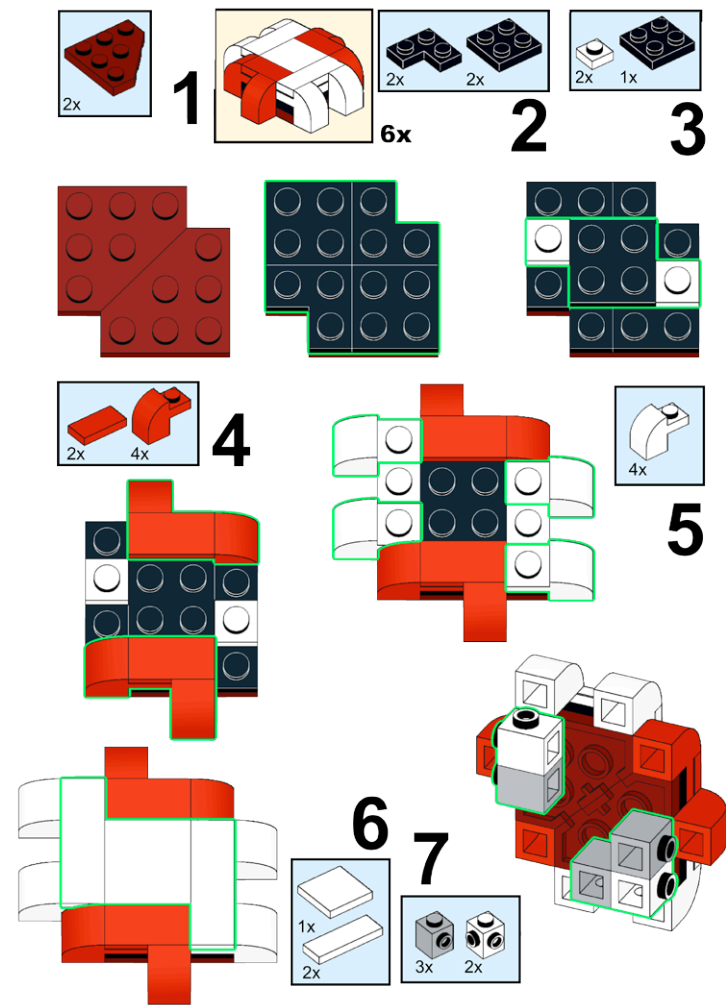

**Cube**

**Cube**

- 12x 2420 Black
- 18x 3022 Black
- 8x 87087 Light Bluish Gray
- 12x 3024 White
- 24x 6091 White
- 6x 3068 White
- 12x 63864 White
- 12x 3069 Red
- 24x 6091 Red
- 12x 2450 Dark Red
- 4x 26604 White